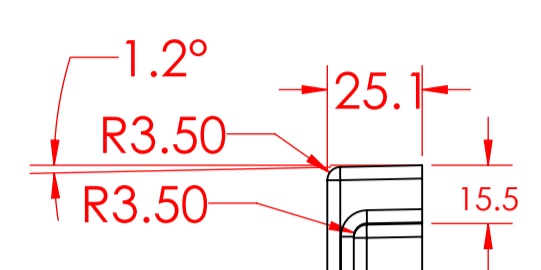

900x560 BEAUFORT FRONT Panel