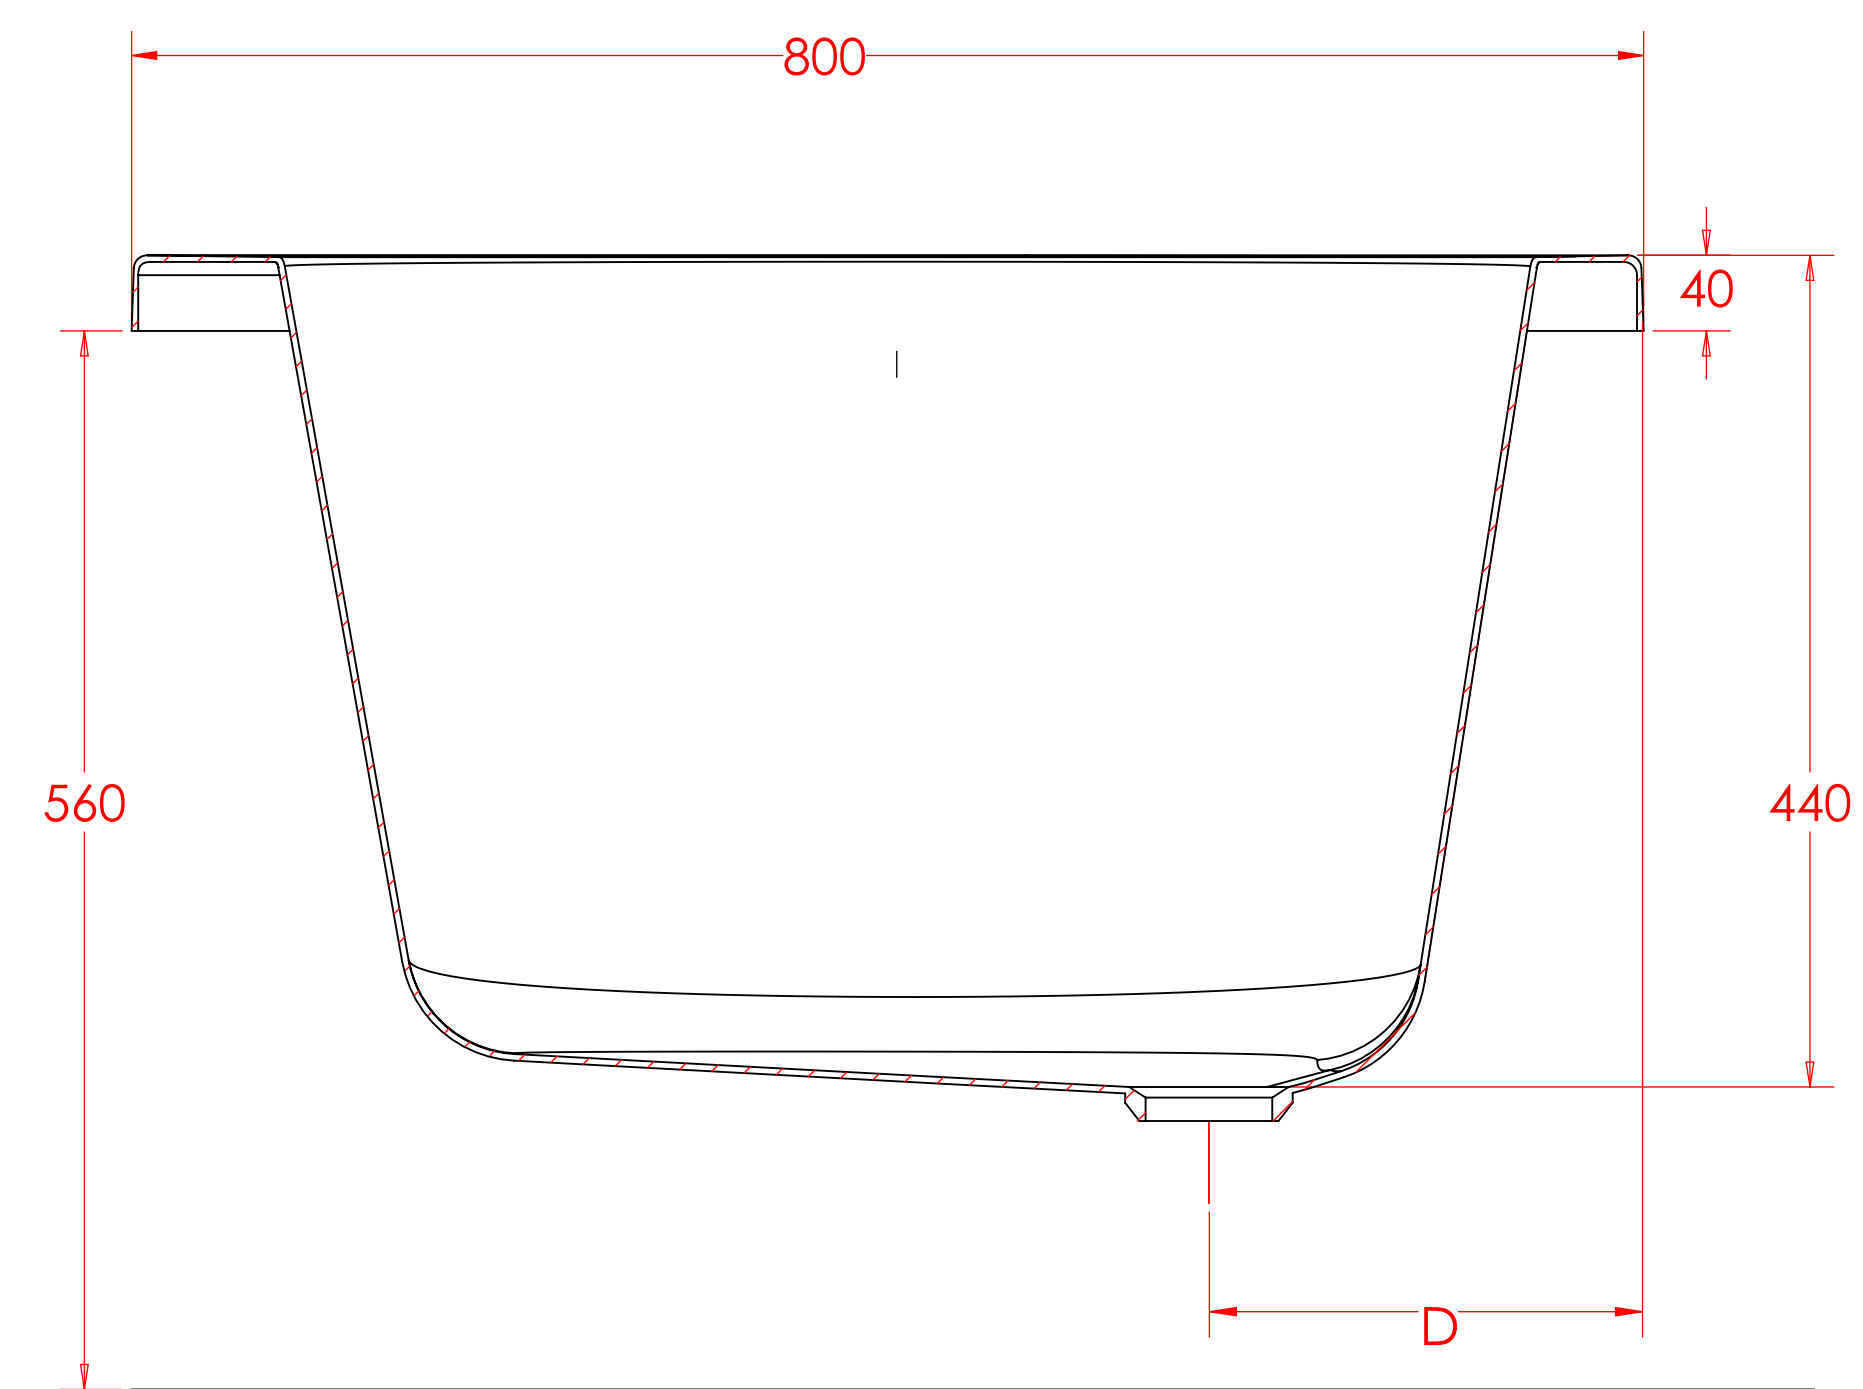

SECTION G-G  
SCALE 1 : 4

LH Biscay Whirlpool DE 1700x800x440