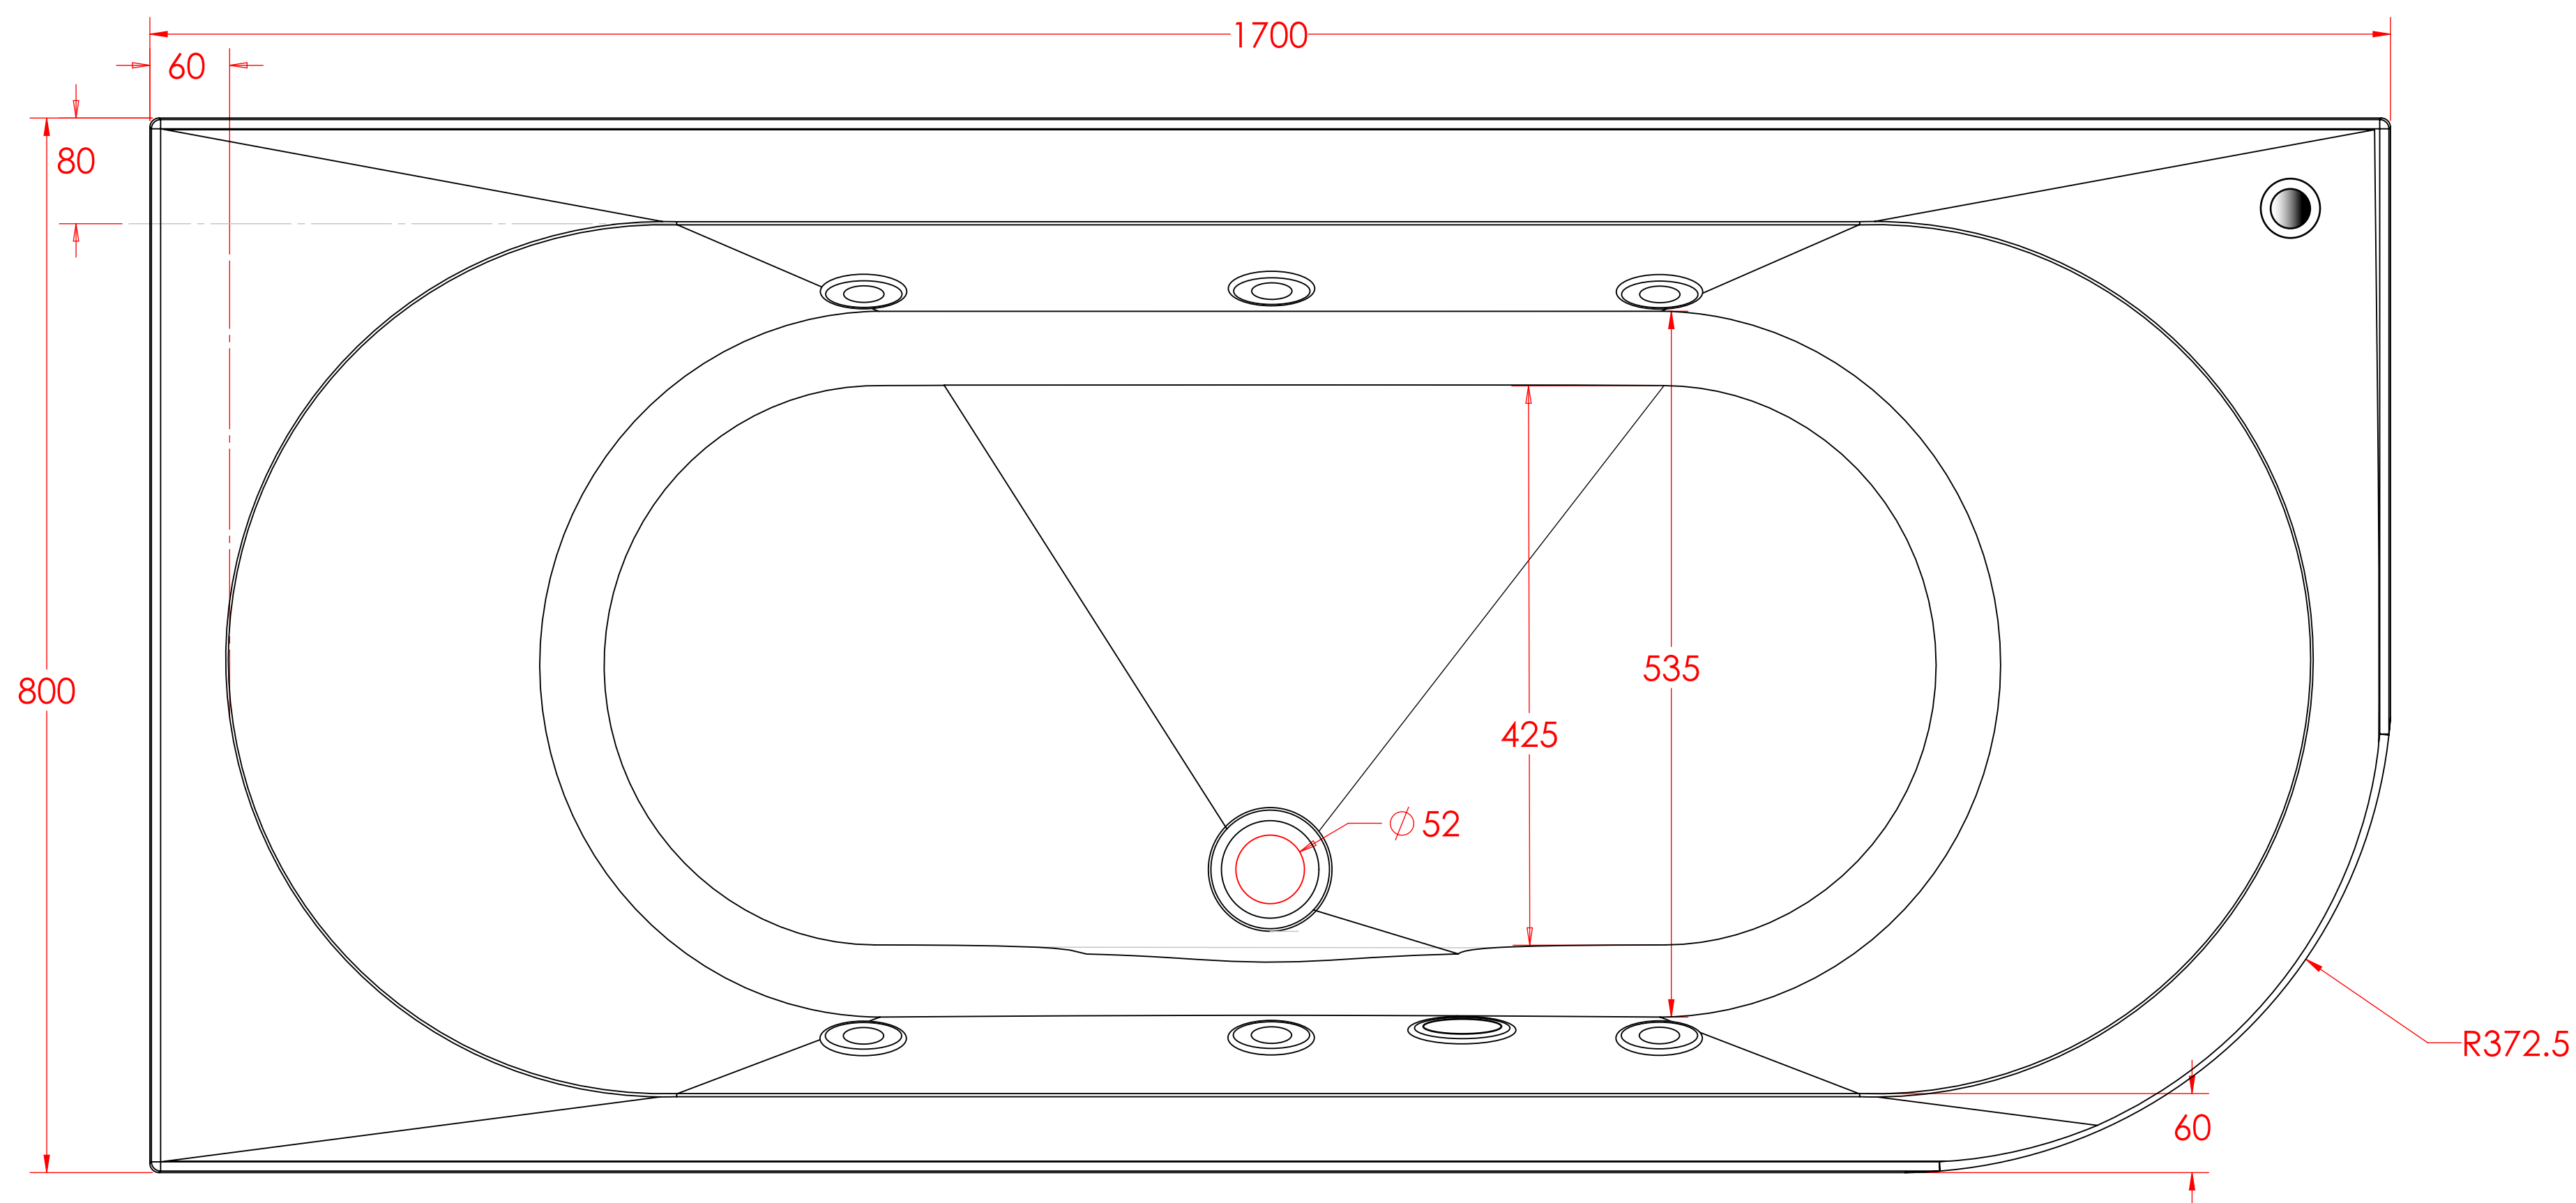

SECTION G-G  
SCALE 1 : 4

LH Biscay Whirlpool DE 1700x800x440