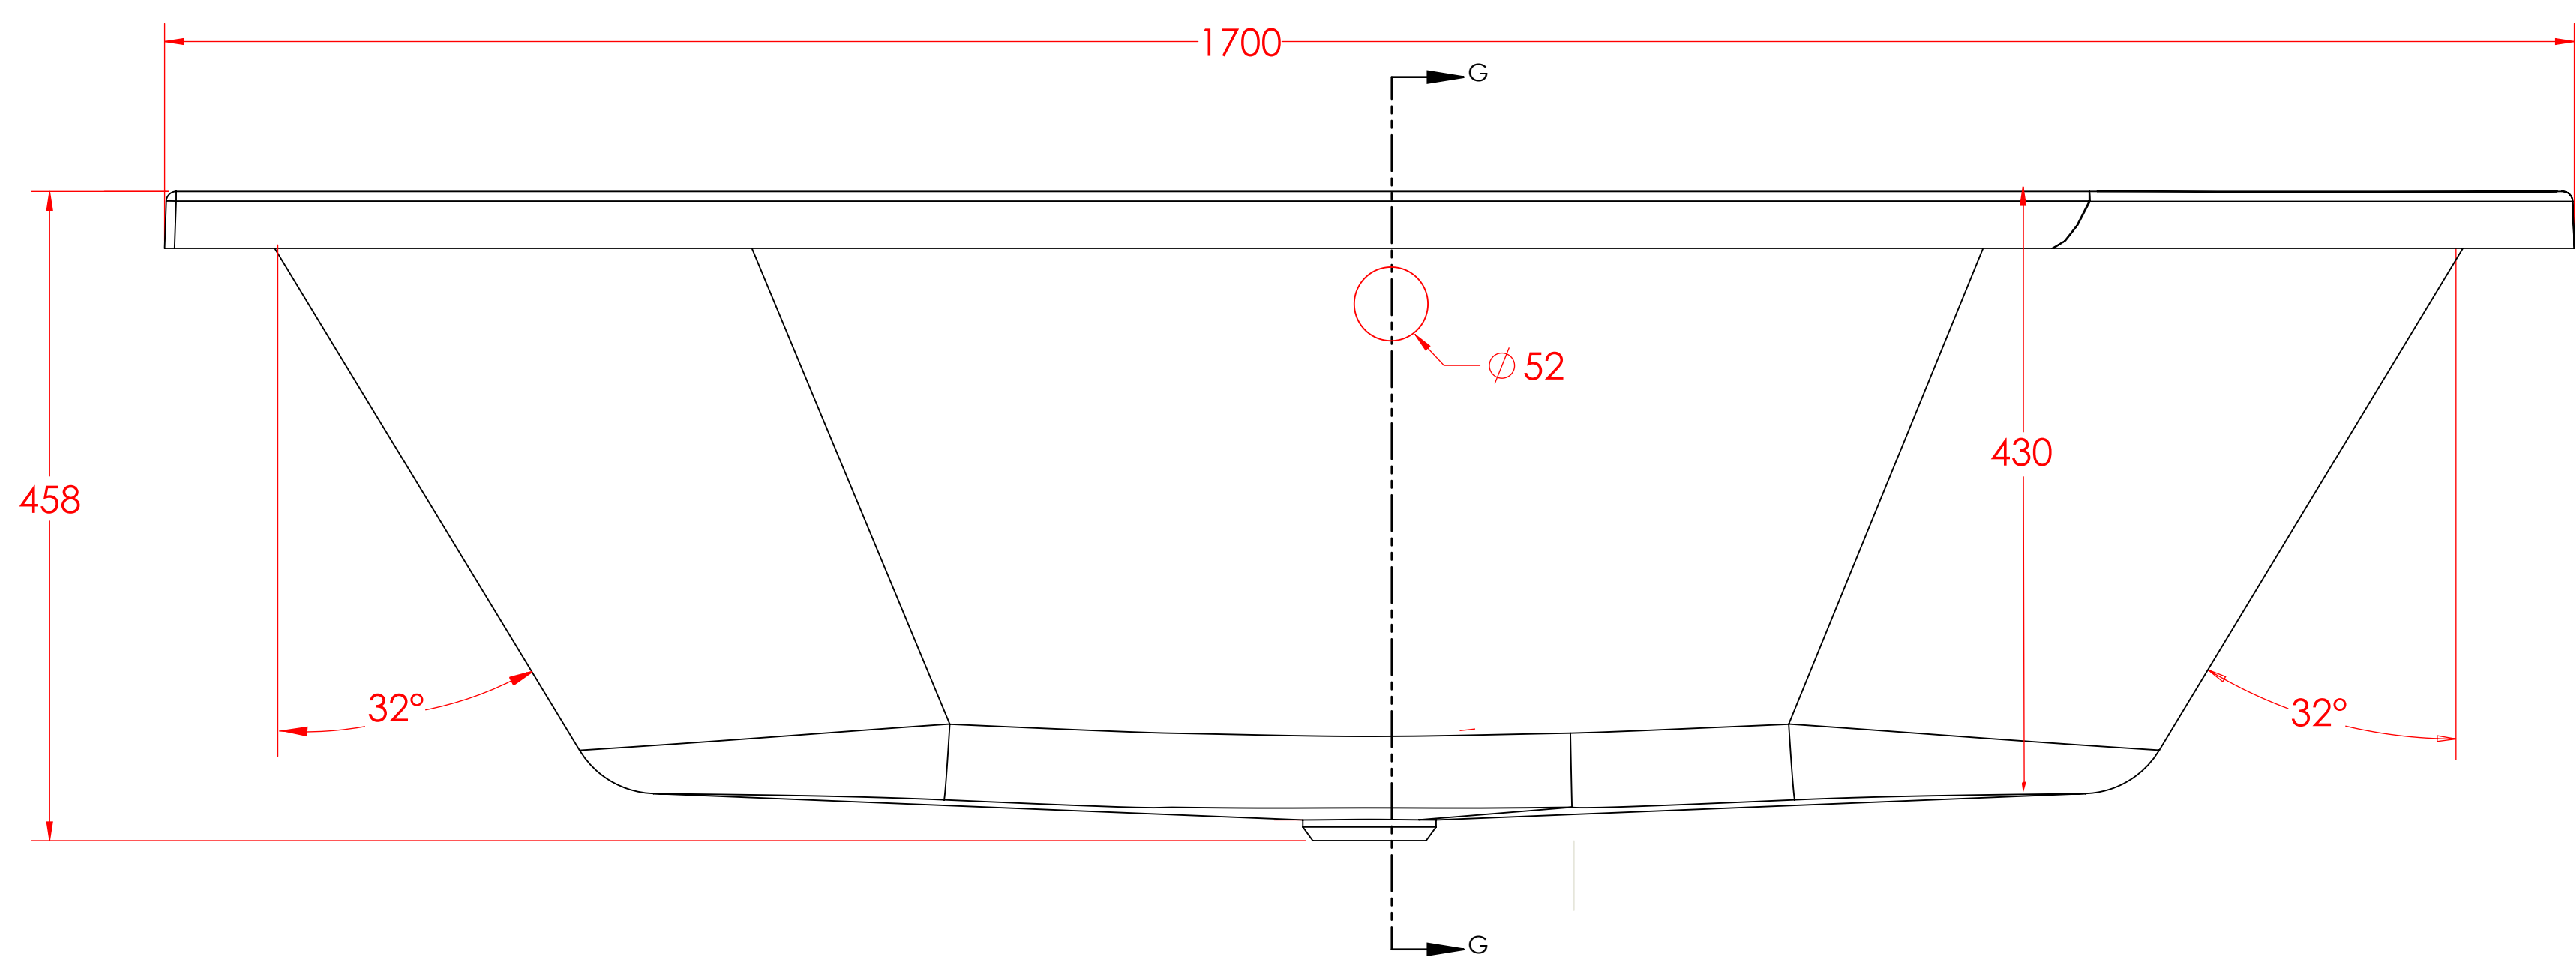

SECTION G-G  
SCALE 1 : 4

LH Biscay Whirlpool DE 1700x800x440