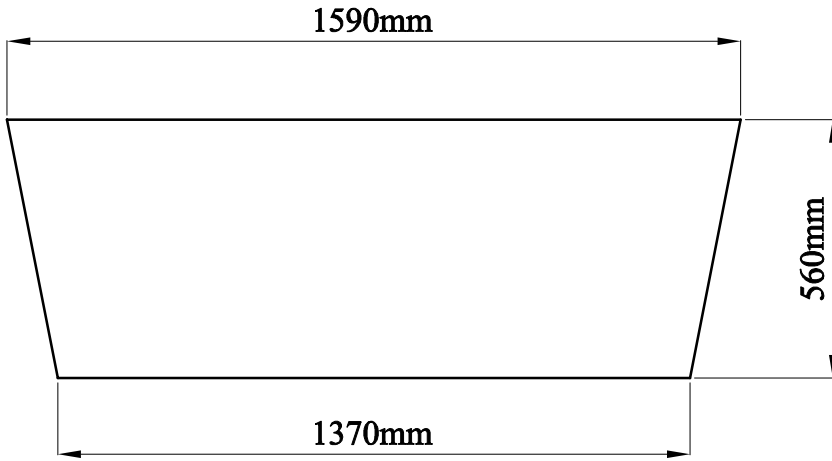

Item No.:DM938-1600

Measurement:1590×740×560 mm

SECTION A-A

SECTION B-B