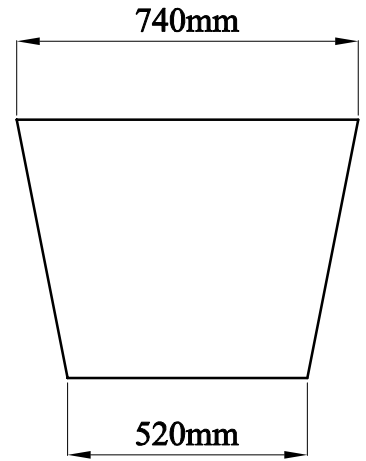

Item No.:DM938-1600

Measurement:1590×740×560 mm

SECTION A-A

SECTION B-B