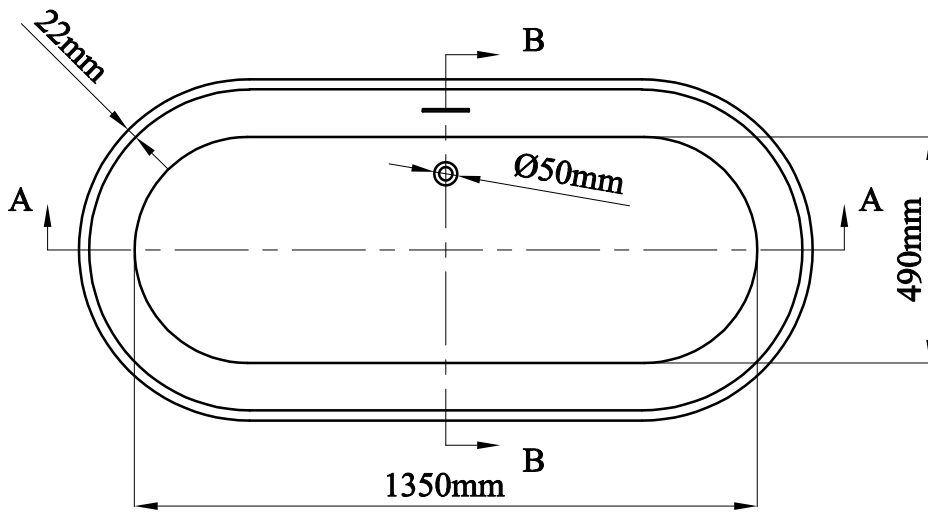

Item No.:DM938-1600

Measurement:1590×740×560 mm

SECTION A-A

SECTION B-B