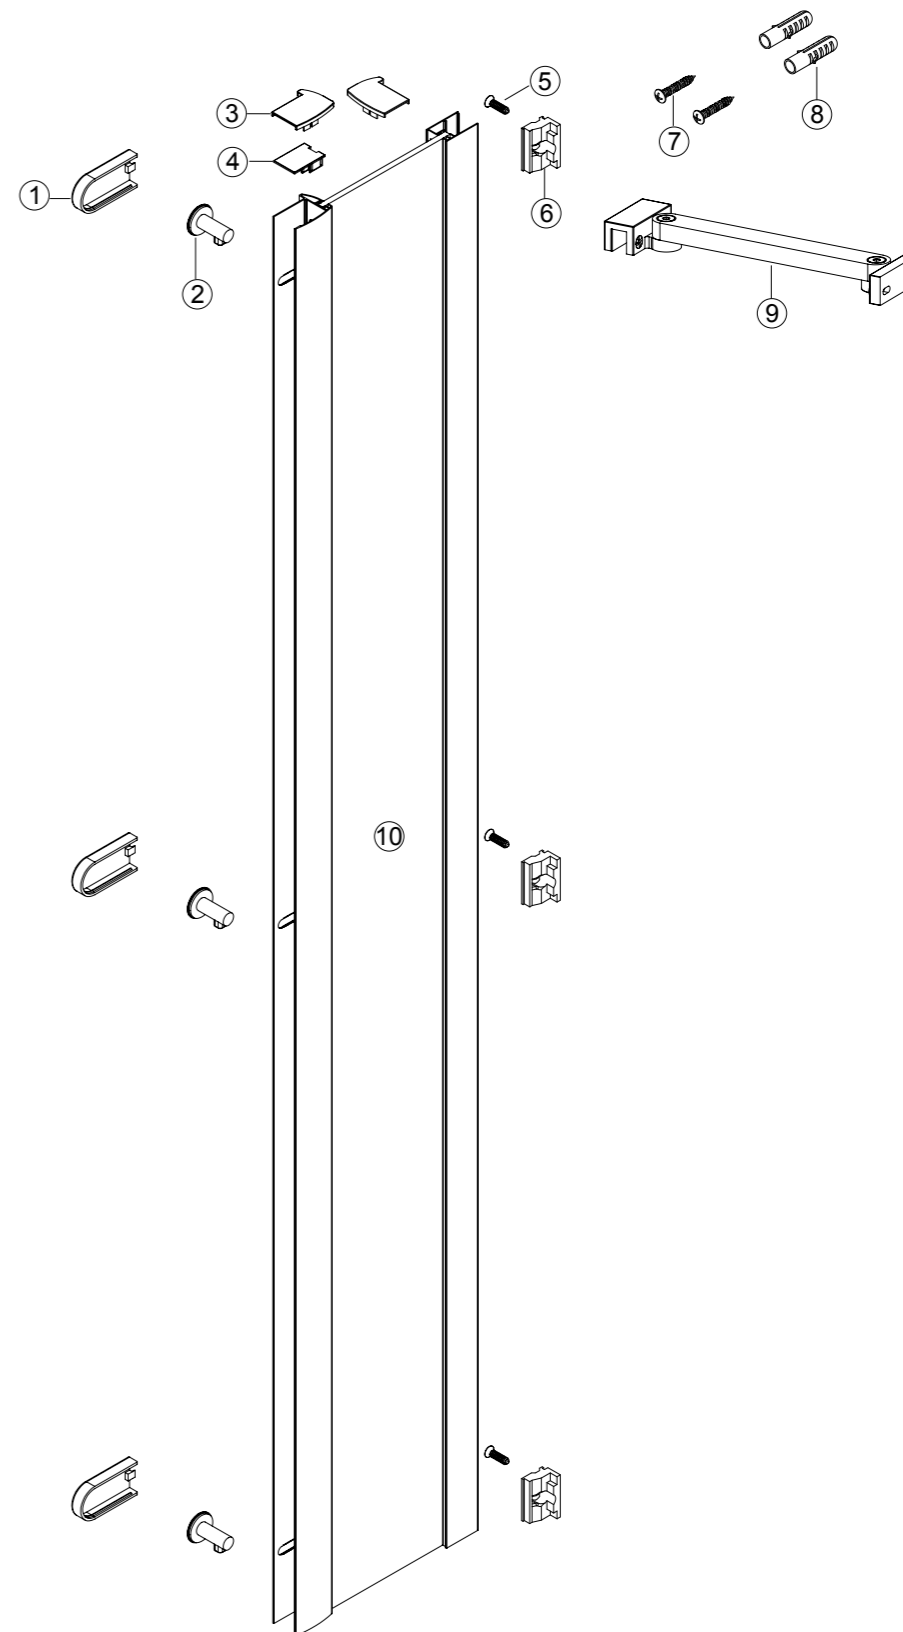

No.	QTY	Part No.	No.	QTY	Part No.
①	3	A03S0304	⑥	3	A03S0072
②	3	A03S0073	⑦	2	A03S0089
③	2	A03S0305	⑧	2	A03S0090
④	1	A03S0086	⑨	1	A03S0306
⑤	3	A03S0082	⑩	1	A