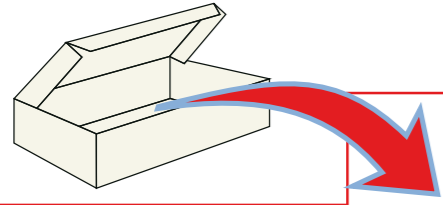

A03S0304 X3	 A03S0073 X3	 A03S0086 X1	 A03S0305 R/L X1
  A03S0306 X1	 A03S0602 X1	 A03S0090 X2	 A03S0089 X2